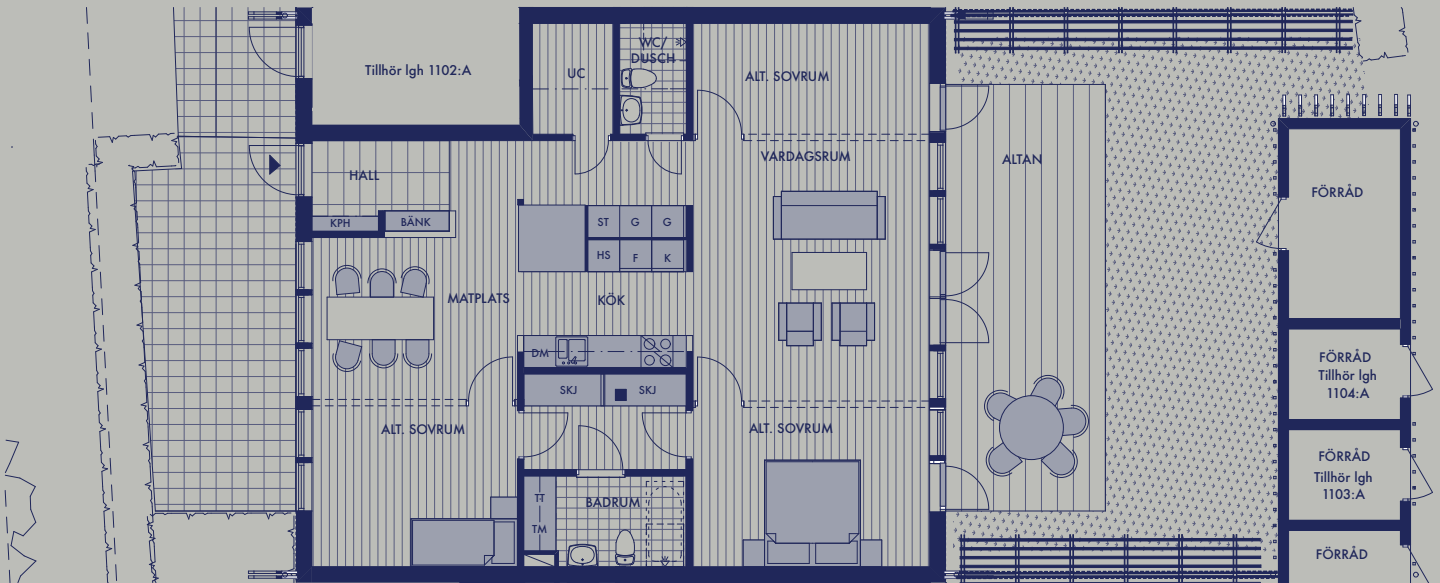

Bofaktablad

Lägenhet 1002:A
2-5 rok ca 107m²

Bofakta/teckenförklaringar

G	Garderob
K	Kylskåp
F	Frysskåp
DM	Diskmaskin
TM	Tvättmaskin
TT	Torkskåp
ST	Städsåp
HS	Högskåp
KPH	Kapphylla
KLK	Klädkammare
UC	Undercentral