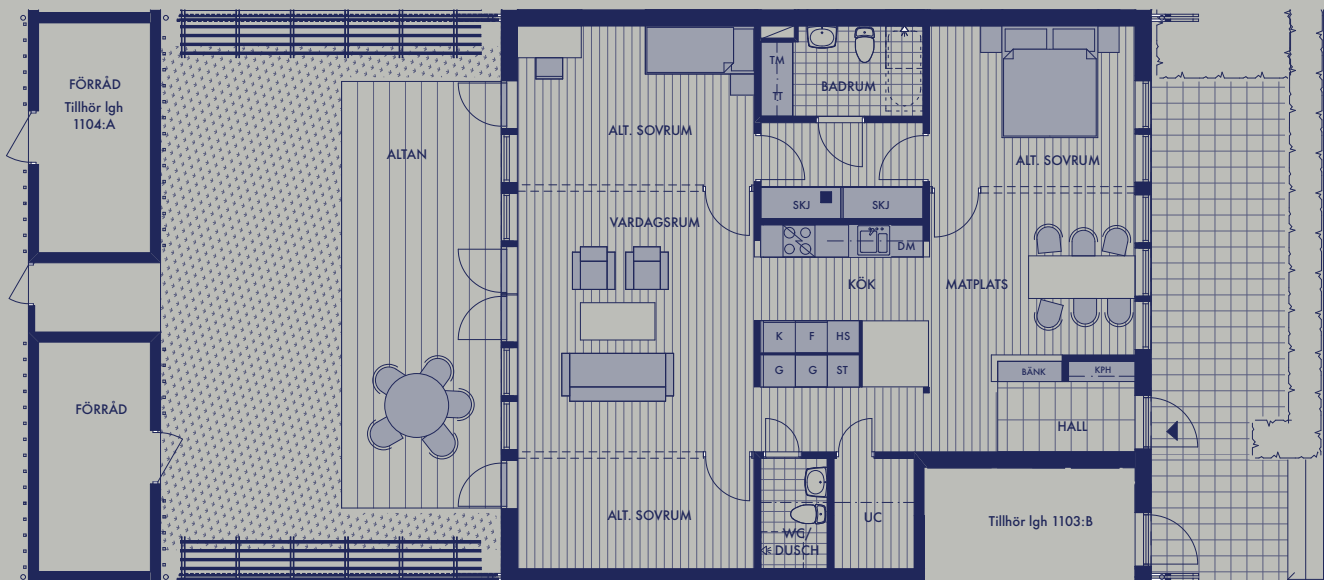

Bofaktablad

Lägenhet 1004:B
2-5 rok ca 107m²

Bofakta/teckenförklaringar

G	Garderob
K	Kylskåp
F	Frysskåp
DM	Diskmaskin
TM	Tvättmaskin
TT	Torkskåp
ST	Städsåp
HS	Högskåp
KPH	Kapphylla
KLK	Klädkammare
UC	Undercentral