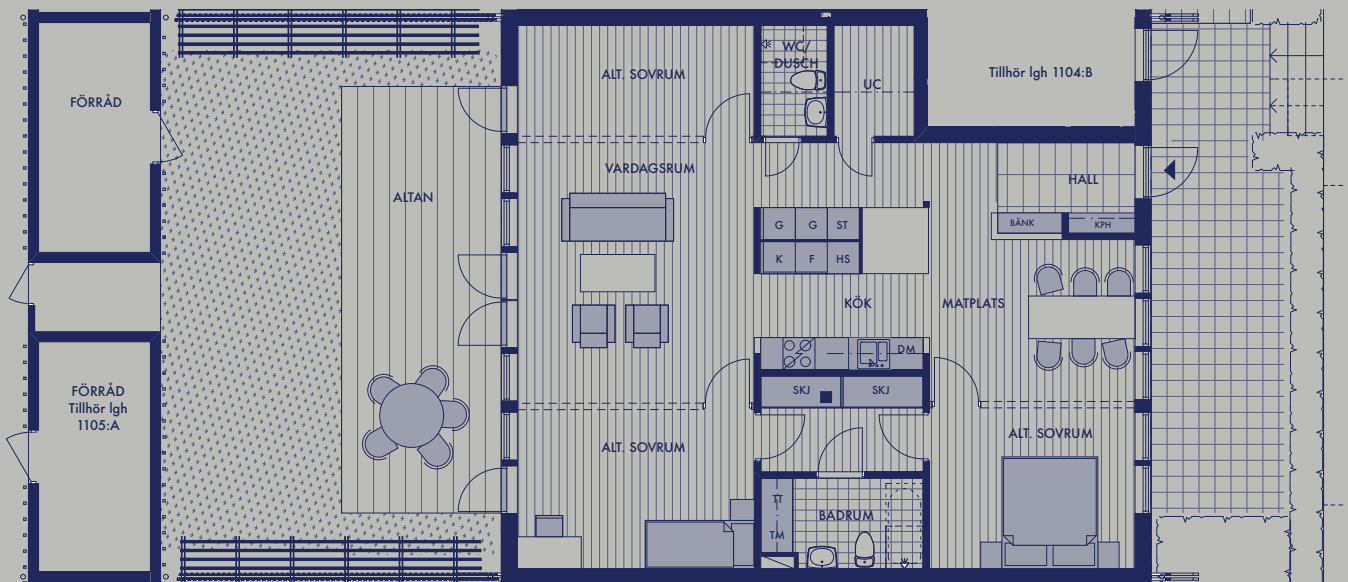

Bofaktablad

Lägenhet 1005:B

2-5 rok ca 107m²

Bofakta/teckenförklaringar

- | | |
|-----|--------------|
| G | Garderob |
| K | Kylskåp |
| F | Frysskåp |
| DM | Diskmaskin |
| TM | Tvättmaskin |
| TT | Torkskåp |
| ST | Städsåp |
| HS | Högsåp |
| KPH | Kapphylla |
| KLK | Klädkammare |
| UC | Undercentral |