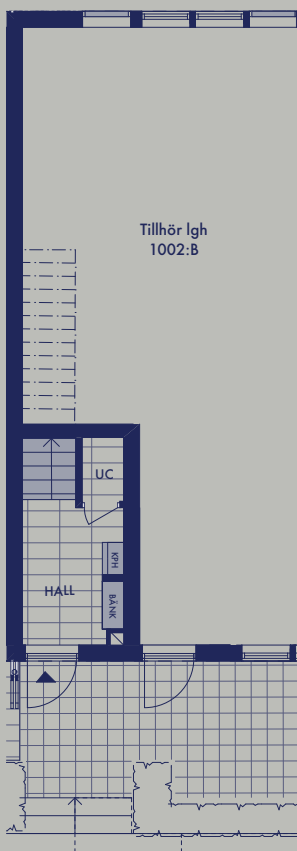

Bofaktblad

Lägenhet 1101:A

2-3 rok ca 97m²

(+14m² oinredd vind)

Bofakta/teckenförklaringar

- G Garderob
- K Kylskåp
- F Frysskåp
- DM Diskmaskin
- TM Tvättmaskin
- TT Torkskåp
- ST Städsåp
- HS Högskåp
- KPH Kapphylla
- KLK Klädkammare
- UC Undercentral